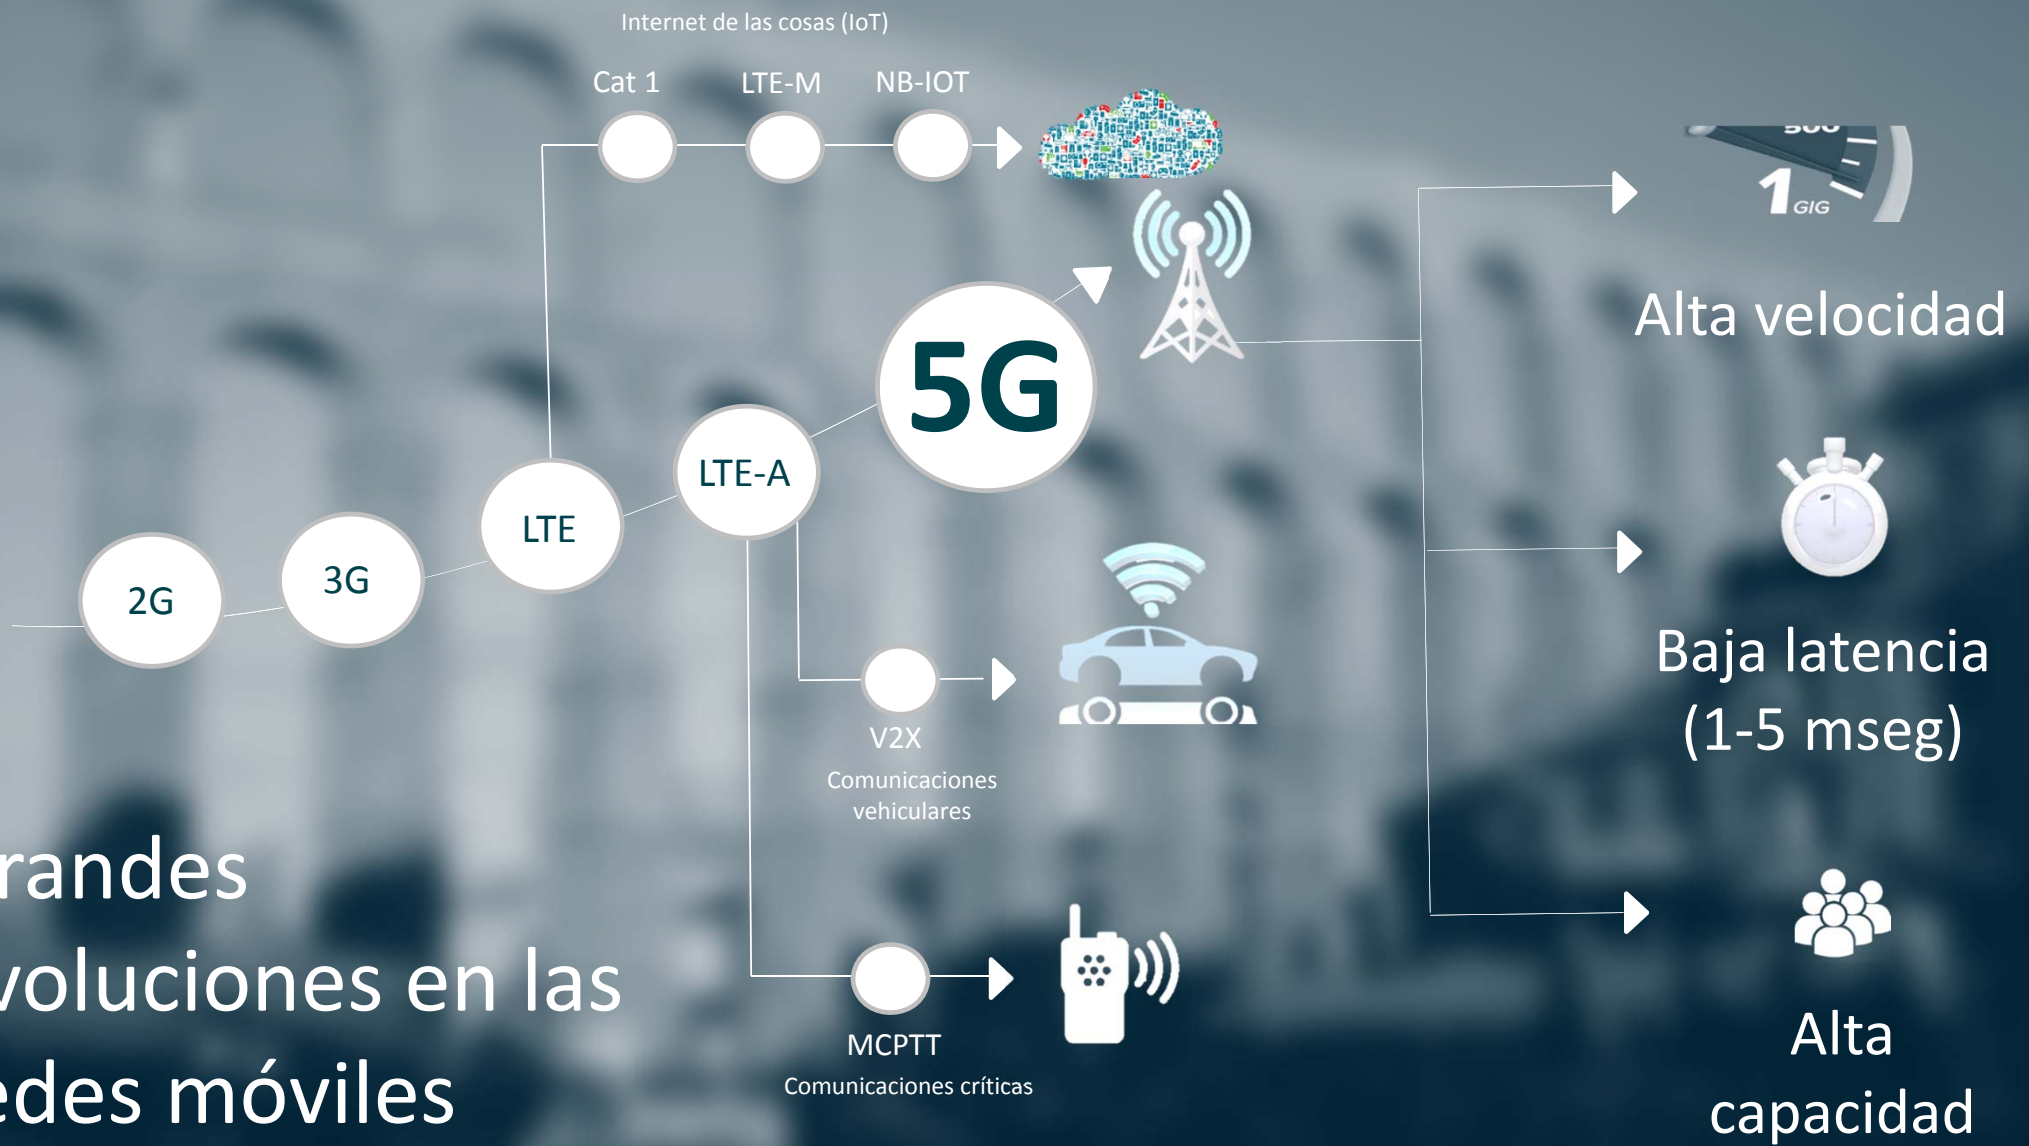

Talavera de La Reina

83.300 habitantes

Digitalización de la ciudad

Industria: cerámica y logística

Turismo

Grandes evoluciones en las redes móviles

La llegada del 5G va a ser diferente

Priorizamos el desarrollo de **nuevos casos de uso** apoyados en las nuevas capacidades de la red

Telefónica convertirá a Segovia y Talavera de la Reina en un laboratorio vivo 5G

2018

Prestaciones de Red (Velocidad)

Velocidad de pico objetivo sobre red comercial

Plug-in
5G

Agregación de portadoras
LTE 2100 Nuevas Modulaciones